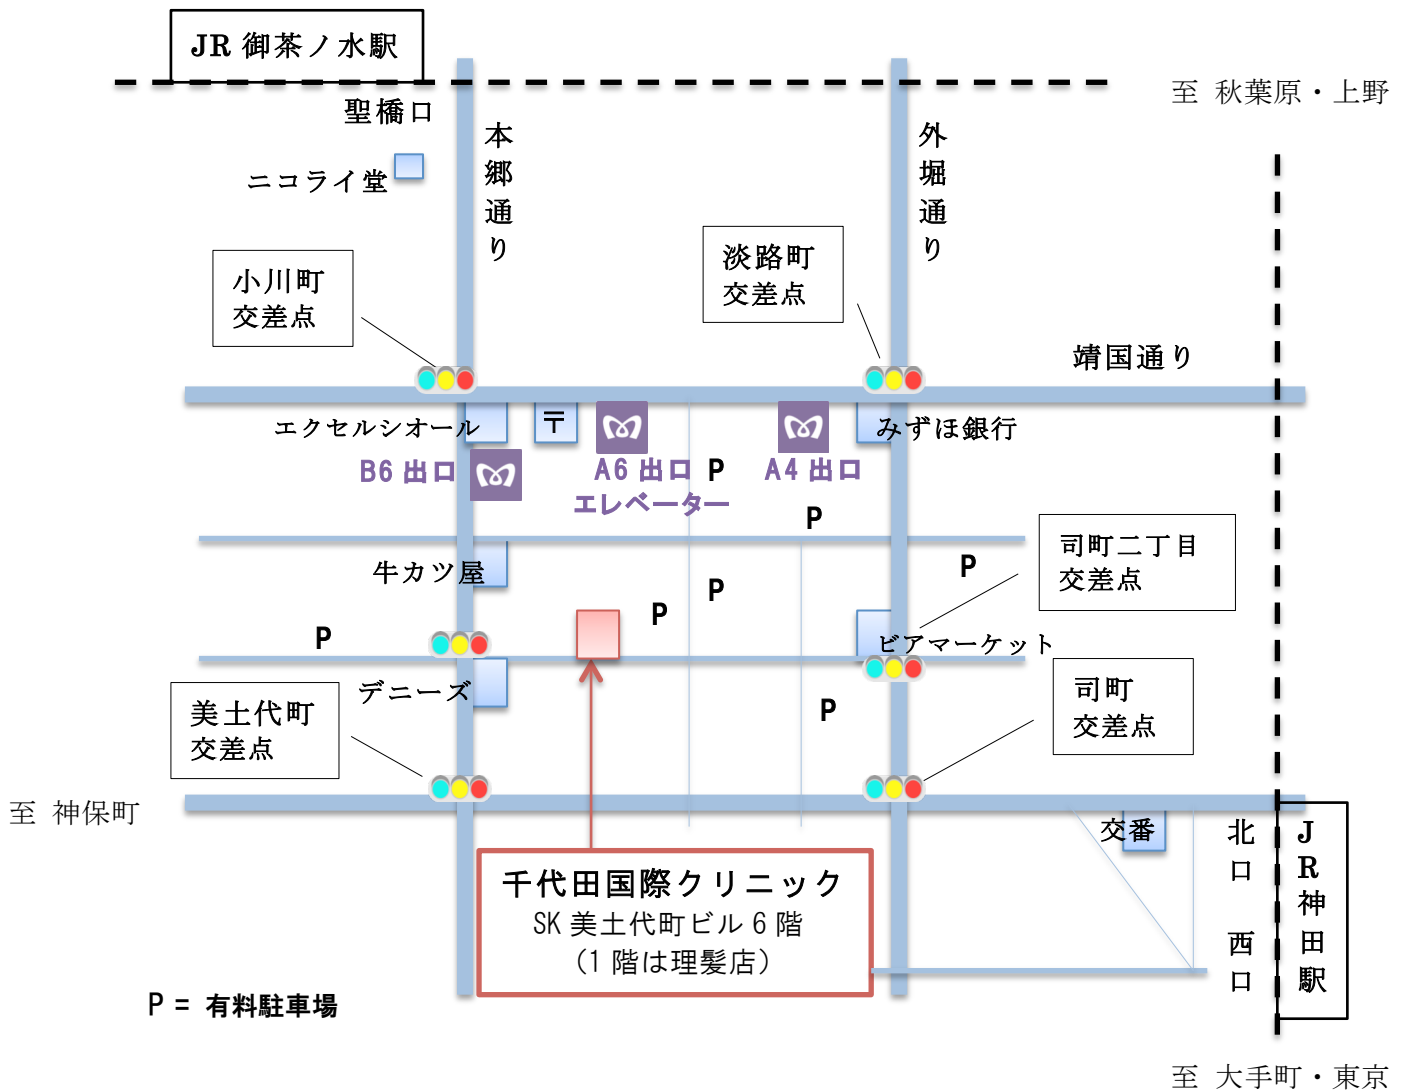

# 千代田国際クリニック周辺 MAP

## 【電車でお越しになる場合】

・ JR「御茶ノ水駅」、地下鉄 千代田線「新御茶ノ水駅」から徒歩約 13 分  
 聖橋口改札より大手町方面へなだらかな坂を 600m 程下ると、小川町交差点です。

・ 地下鉄 新宿線「小川町駅」、丸の内線「淡路町駅」から徒歩約 3 分  
 出口 B6（または A6 エレベーター）から地上に上がると、左手にオレンジ屋根のカフェ（エクセルシオール、2F キリスト教診療所）→そのまま直進し、1つ目の信号（デニーズの角）を左折→10m 程直進→1F 理髪店のビル 6 階が当院です。

## 【タクシーでお越しになる場合】

- ・ 東京駅、神田駅より約 10 分
- ・ 御茶ノ水駅より約 5 分